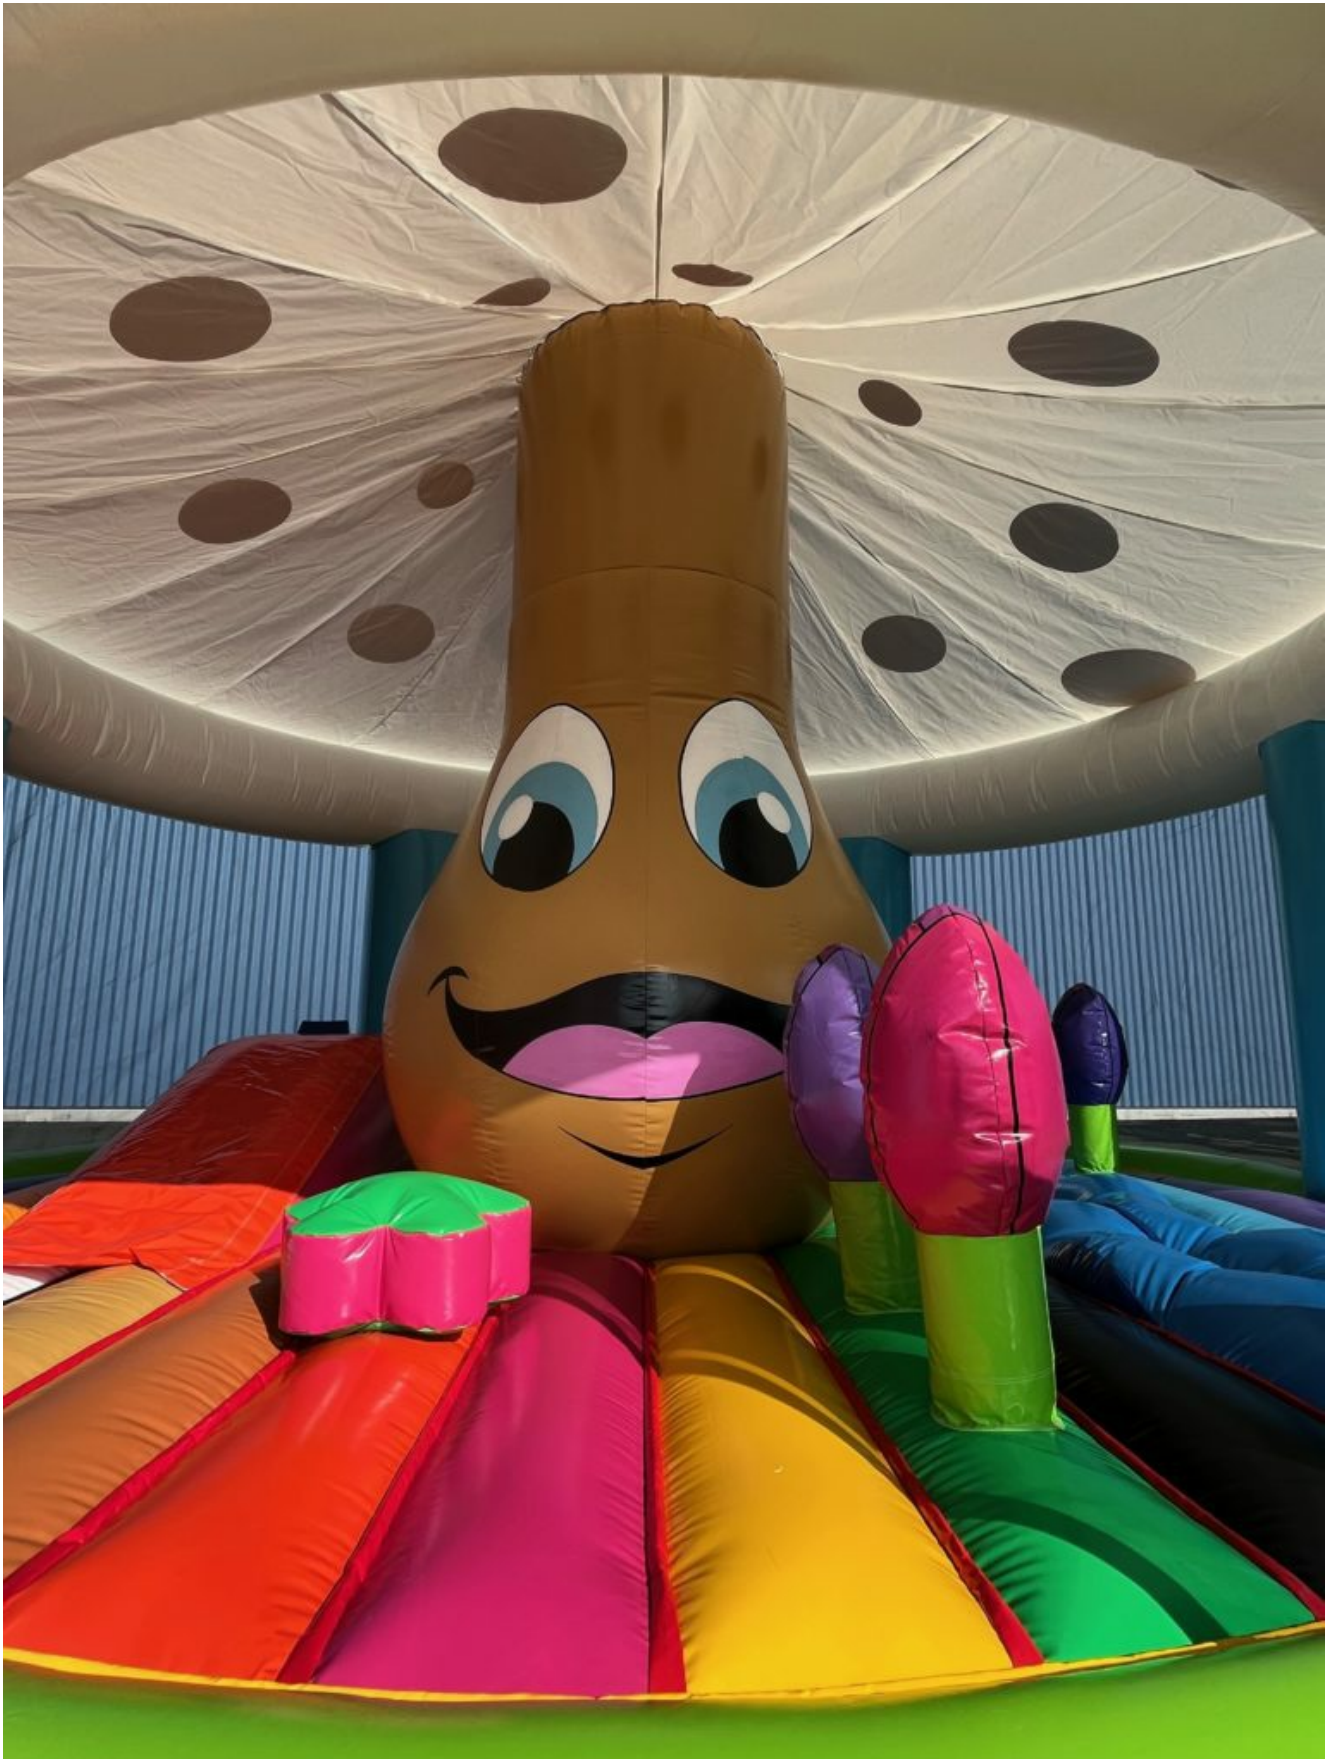

LE POP

7 995 € H.T.

[Avec décoration](#)

7,15 x 8,55 x H 4,7 m

240 kg

Matelas

POP1

- Décoration à la main
- Toile classée au feu M2

- Fabriqué en France
- Couleurs au choix

- Toile 650 gr.
- Conforme NF 14960

GONFLABLE MADE IN FRANCE

CE JEU GONFLABLE EST CONÇU ET FABRIQUÉ DANS NOS ATELIERS EN NORMANDIE

02 35 49 00 01

contact@ezjolis.fr

www.ezjolis.fr

Made in France

Longueur	7,15 m
Largeur	8.55 m
Hauteur	4.7 m
Poids	240 kg
Gonflable plié	1,2 x Ø0,7 m
0 à 3 ans	25
3 à 6 ans	20 personne(s)
Capacité maximum	15 personne(s)
Taille maxi	Toutes tailles
Surface au sol	30 m ²
Espace requis	L 11,3 x l 8,6 x H 5,2 m
Texte location	Location avec option d'achat sur 36 mois - Nous consulter
Prix location	-