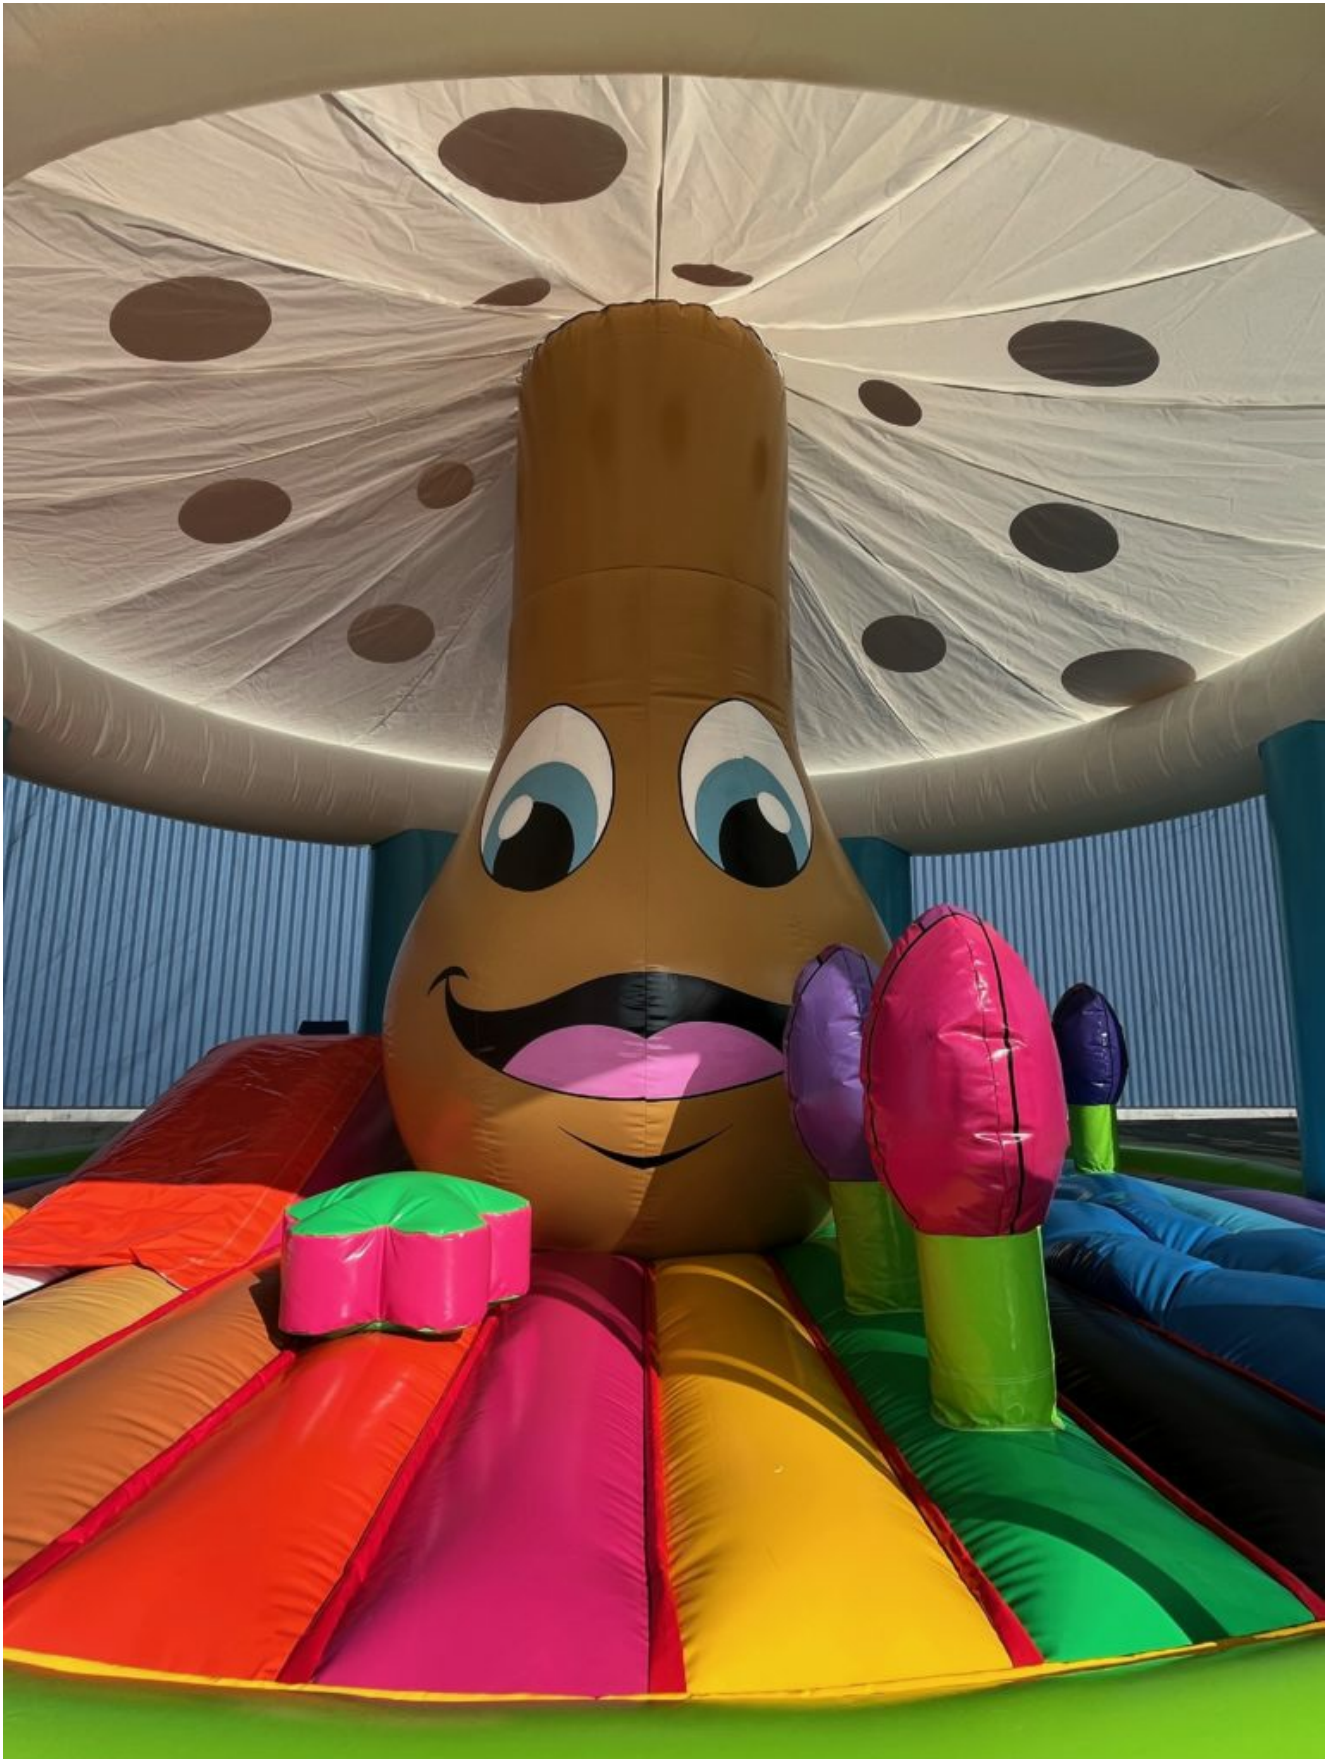

LE POP

7 995 € H.T.

[Avec décoration](#)

7,15 x 8,55 x H 4,7 m

240 kg

Matelas

POP1

Décoration à la main

Fabriqué en France

Toile 650 gr.

Toile classée au feu M2

Couleurs au choix

Conforme NF 14960

GONFLABLE MADE IN FRANCE

CE JEU GONFLABLE EST CONÇU ET FABRIQUÉ DANS NOS ATELIERS EN NORMANDIE

02 35 49 00 01

contact@ezjolis.fr

www.ezjolis.fr

Made in France

Longueur	7,15 m
Largeur	8.55 m
Hauteur	4.7 m
Poids	240 kg
Gonflable plié	1,2 x Ø0,7 m
0 à 3 ans	25
3 à 6 ans	20 personne(s)
Capacité maximum	15 personne(s)
Taille maxi	Toutes tailles
Surface au sol	30 m ²
Espace requis	L 11,3 x l 8,6 x H 5,2 m
Texte location	Location avec option d'achat sur 36 mois - Nous consulter
Prix location	-