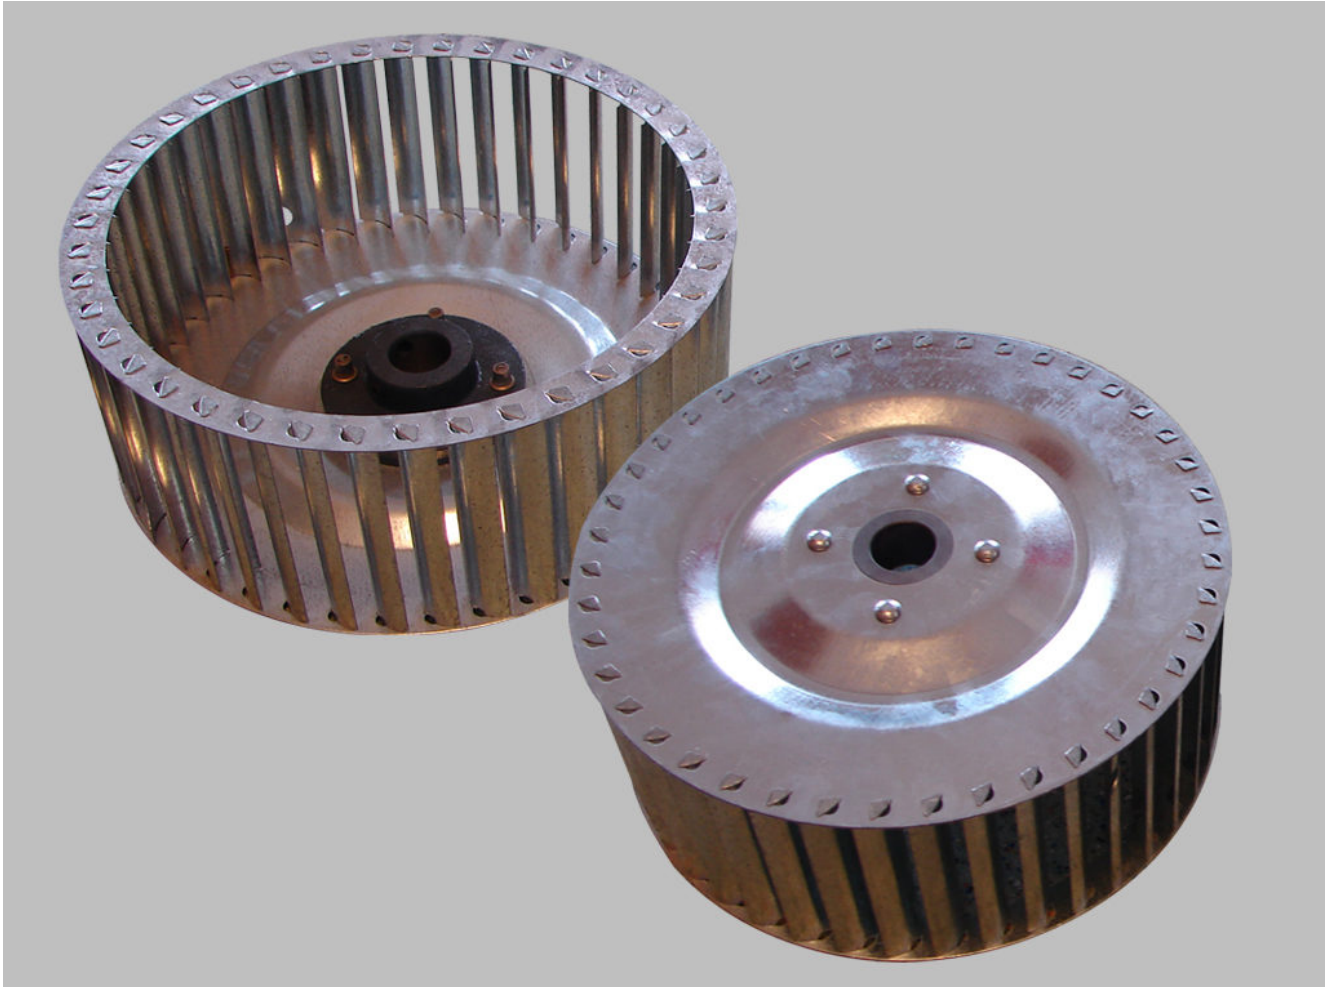

# HELICE POUR MOTEUR

65 € H.T.

m

kg

Accessoires

Déco imprimé sur le jeu

Fabriqué en partenariat

Toile 650 gr.

Toile ignifugée

Plusieurs thèmes

**GONFLABLE GAMME IMPORT**

CE JEU GONFLABLE EST SÉLECTIONNÉ POUR SON BON RAPPORT QUALITÉ/PRIX