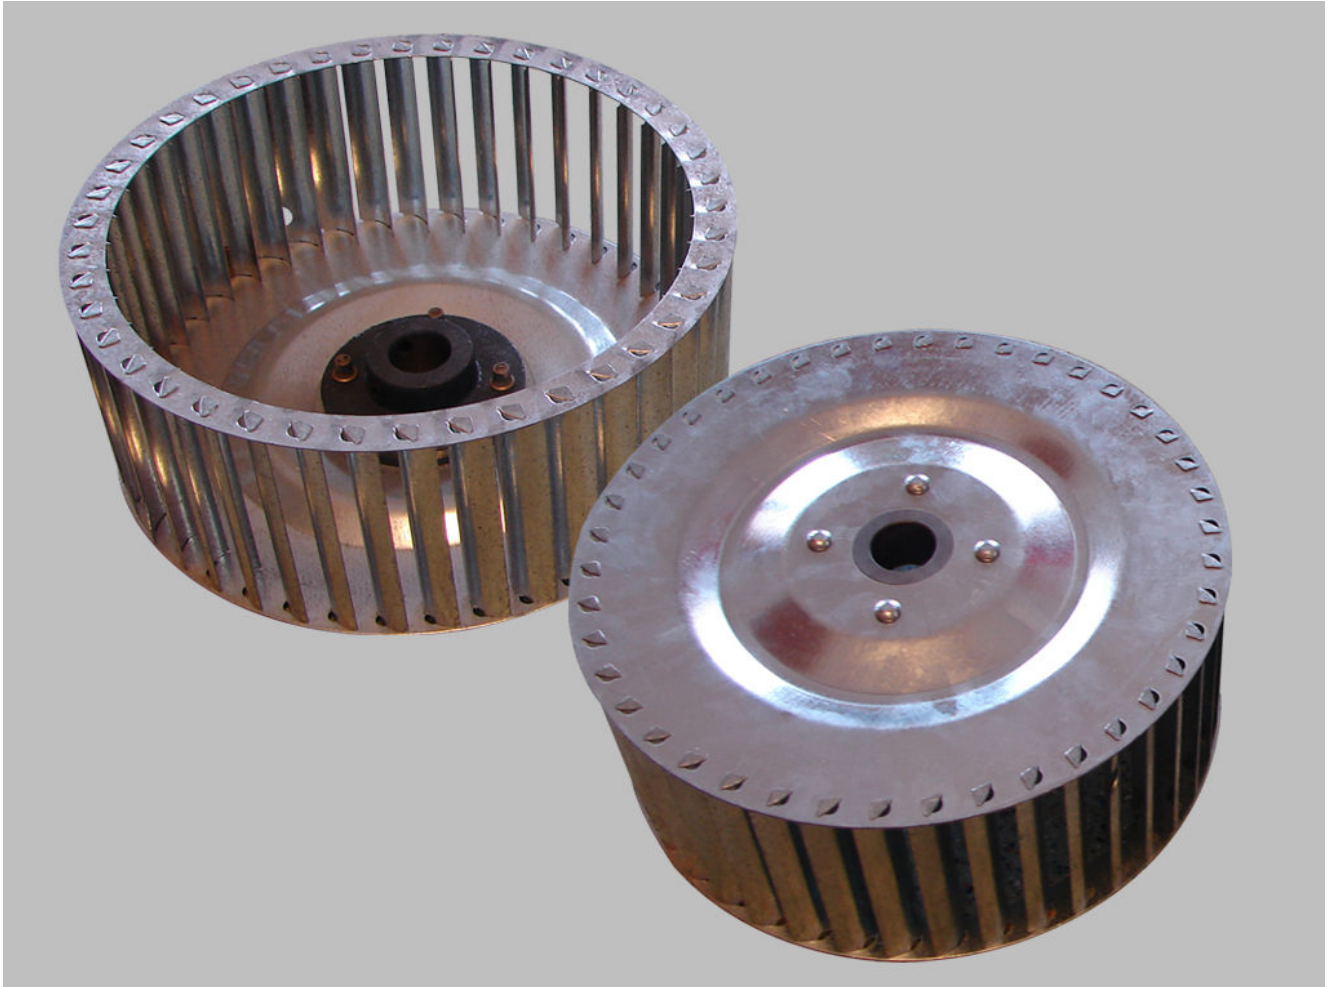

HELICE POUR MOTEUR

65 € H.T.

m

kg

Accessoire

HE.14 /HE.22

- | | | |
|---|--|---|
| <input checked="" type="checkbox"/> Décoration à la main | <input checked="" type="checkbox"/> Fabriqué en France | <input checked="" type="checkbox"/> Toile 650 gr. |
| <input checked="" type="checkbox"/> Toile classée au feu M2 | <input checked="" type="checkbox"/> Couleurs au choix | |

GONFLABLE MADE IN FRANCE

CE JEU GONFLABLE EST CONÇU ET FABRIQUÉ DANS NOS ATELIERS EN NORMANDIE