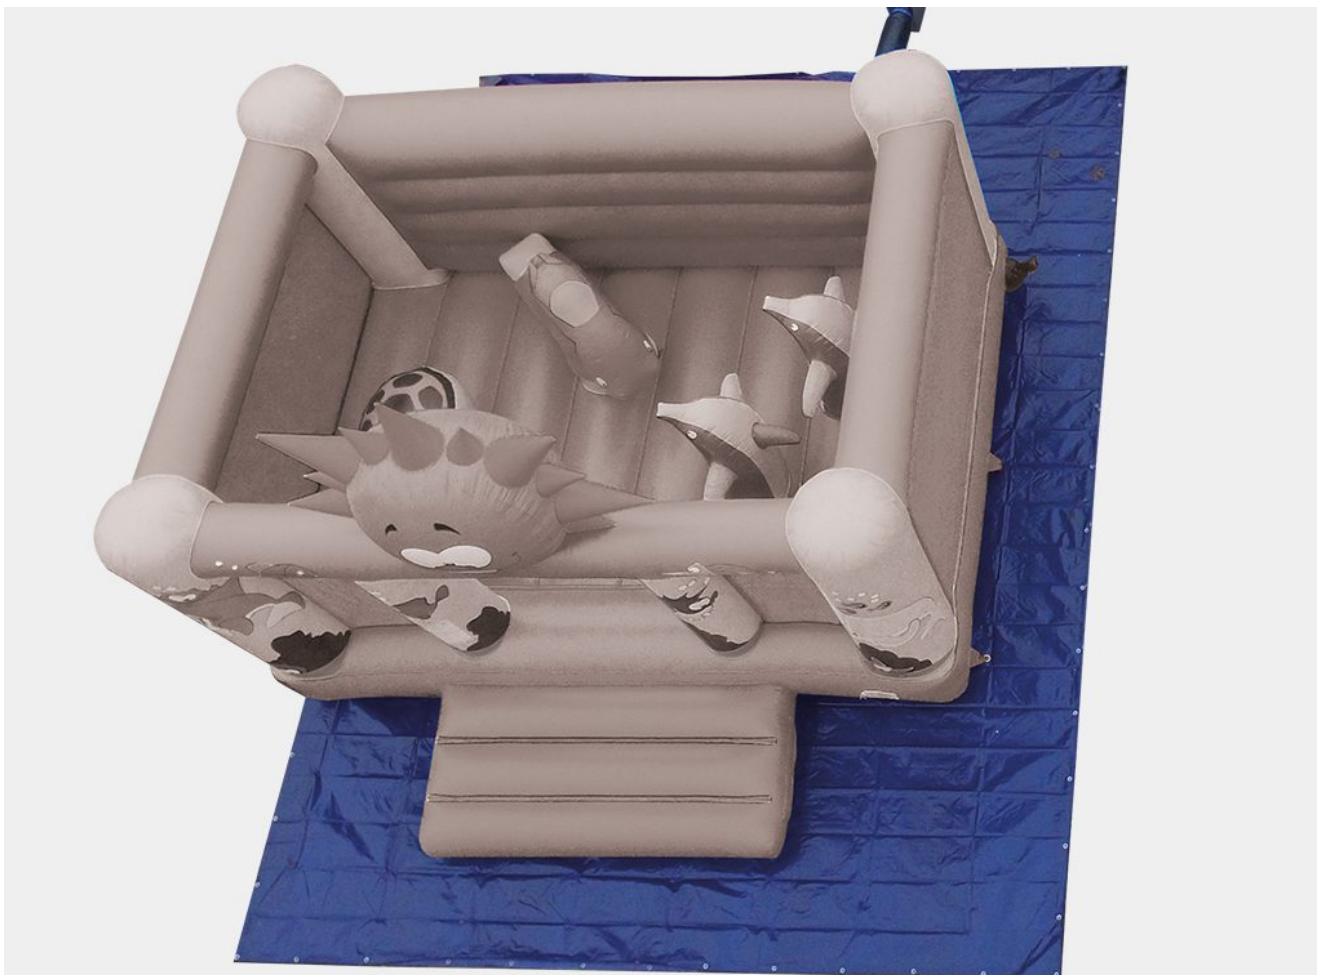

BACHE DE PROTECTION 8X10M

120 € H.T.

8 x 10 m

20 kg

Accessoires

- Déco imprimé sur le jeu
- Fabriqué en partenariat
- Toile 650 gr.
- Toile ignifugée
- Plusieurs thèmes

GONFLABLE GAMME IMPORT

CE JEU GONFLABLE EST SÉLECTIONNÉ POUR SON BON RAPPORT QUALITÉ/PRIX

Longueur	8 m
Largeur	10 m
Poids	20 kg
Poids de la bâche	240 gr/m2