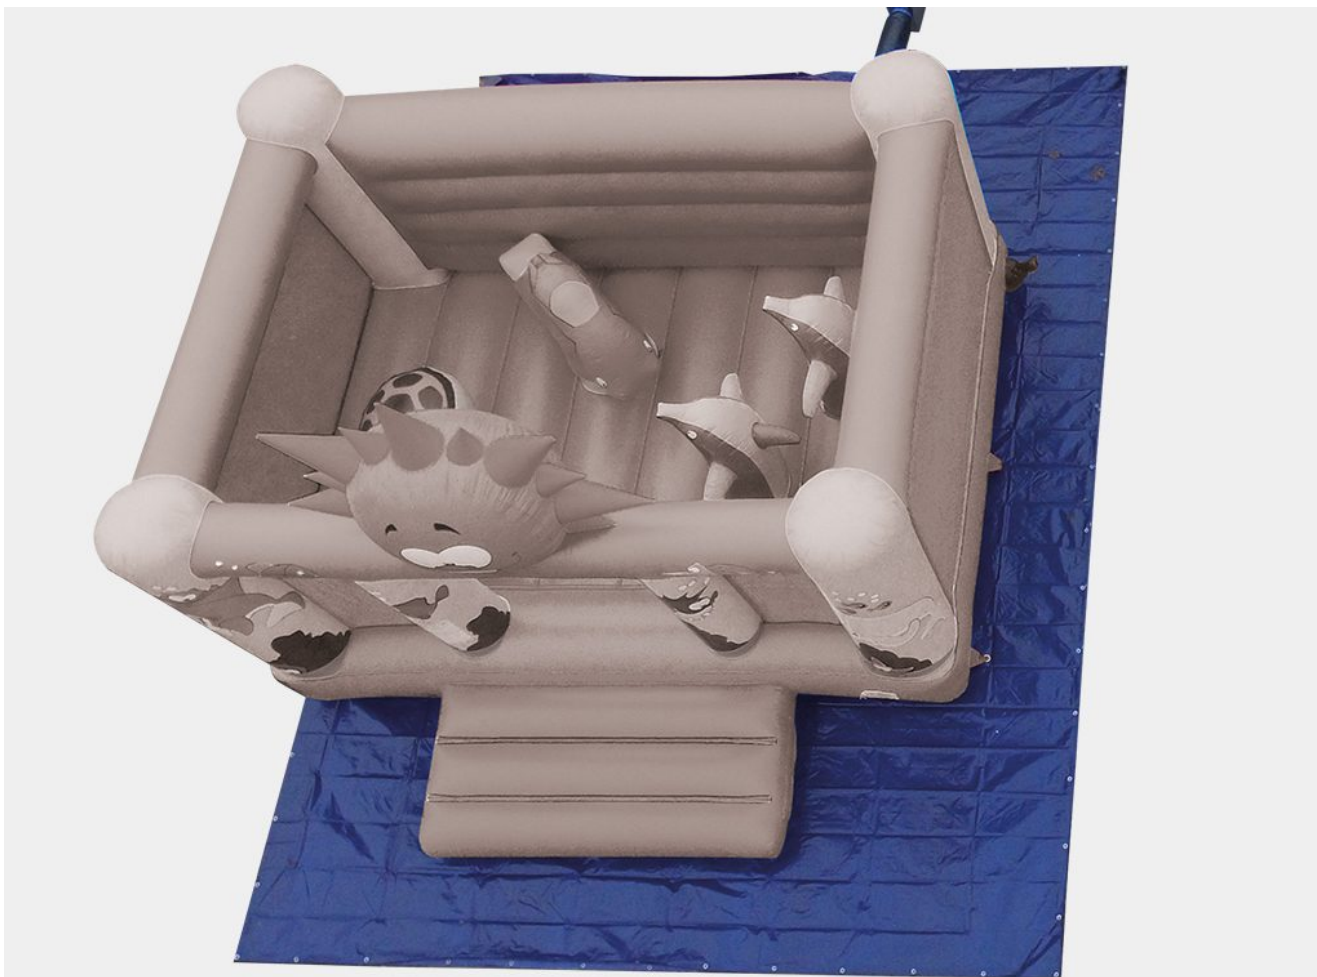

BACHE DE PROTECTION 6X8M

72 € H.T.	 6 x 8 m	 12 kg
	 Accessoires	

<input checked="" type="checkbox"/> Déco imprimé sur le jeu	<input checked="" type="checkbox"/> Fabriqué en partenariat	<input checked="" type="checkbox"/> Toile 650 gr.
<input checked="" type="checkbox"/> Toile ignifugée	<input checked="" type="checkbox"/> Plusieurs thèmes	

GONFLABLE GAMME IMPORT CE JEU GONFLABLE EST SÉLECTIONNÉ POUR SON BON RAPPORT QUALITÉ/PRIX

Longueur	6 m
Largeur	8 m
Poids	12 kg
Poids de la bâche	240 gr/m2