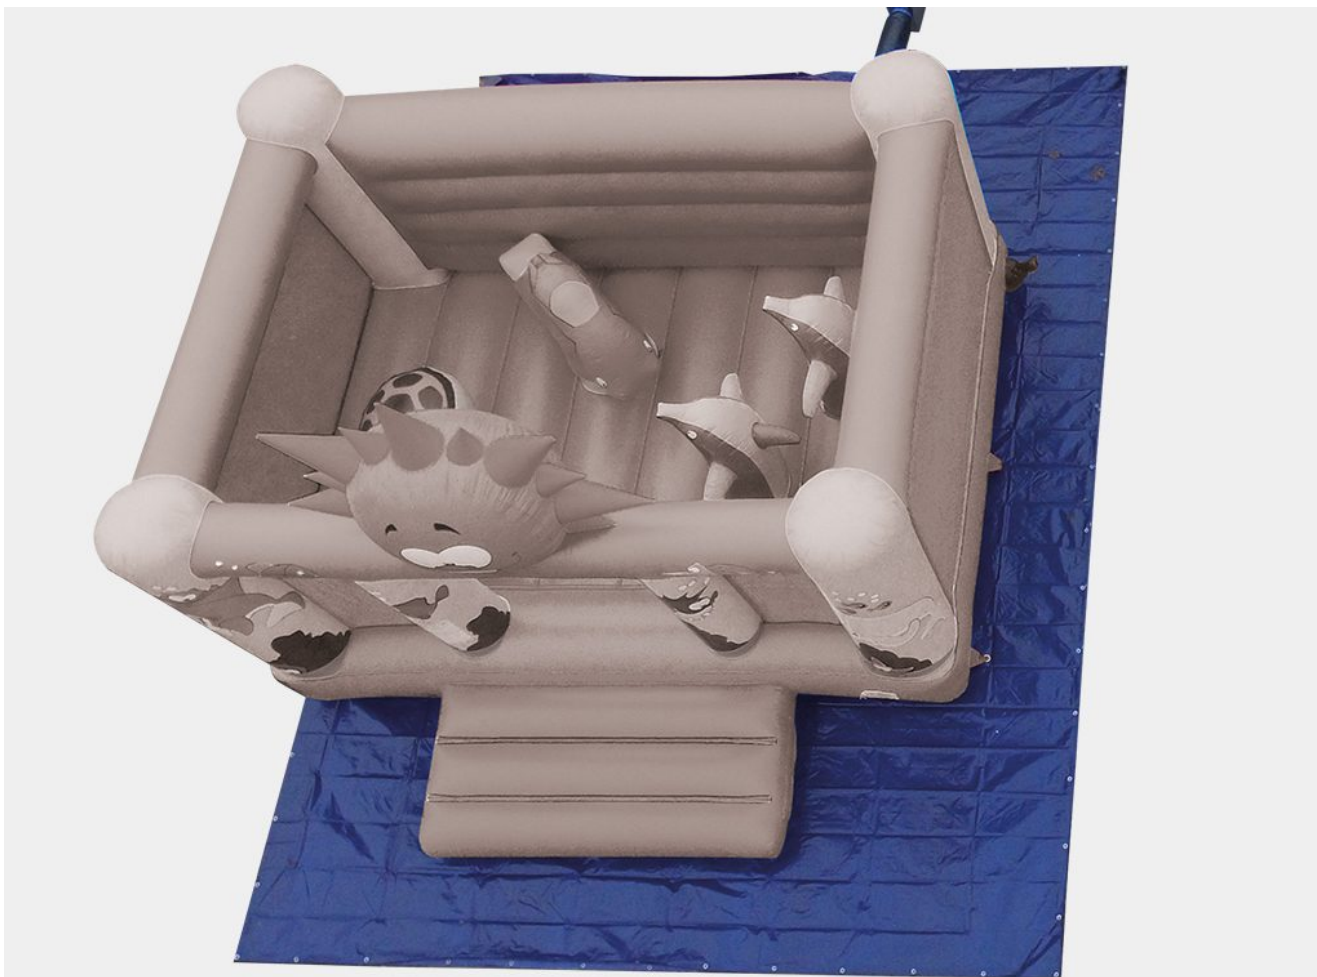

# BACHE DE PROTECTION 6X8M

<b>72 € H.T.</b>	 <b>6 x 8 m</b>	 <b>12 kg</b>
	 Accessoires	

<input checked="" type="checkbox"/> Déco imprimé sur le jeu	<input checked="" type="checkbox"/> Fabriqué en partenariat	<input checked="" type="checkbox"/> Toile 650 gr.
<input checked="" type="checkbox"/> Toile ignifugée	<input checked="" type="checkbox"/> Plusieurs thèmes	

**GONFLABLE GAMME IMPORT** CE JEU GONFLABLE EST SÉLECTIONNÉ POUR SON BON RAPPORT QUALITÉ/PRIX

Longueur	6 m
Largeur	8 m
Poids	12 kg
Poids de la bâche	240 gr/m2